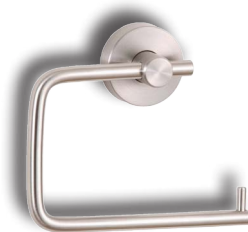

THE CUBICLE COLLECTION

Bobrick's neue Generation von Accessoires für die WC-Kabine ("cubicle")

Bekanntes Design der Bauhaus-Philosophie - jedoch nun in äußerst Vandalismus-hemmender Ausführung - bei einfacher Montage.

Die Qualitäts-Charakteristik der Cubicle Collection erlaubt neben der Verwendung in den üblichen und gehobenen Bereichen, auch den Einsatz in WC-Kabinen von stark frequentierten bzw. vandalismus-intensiveren Bereichen.

Wie das gesamte Bobrick-Sortiment zeichnet sich auch diese Serie durch ihren günstigen Preis aus.

BUILDING VALUE SINCE 1906

B-543

WC-Rollenhalter

B-542

Haken

B-541

Ersatzrollenhalter